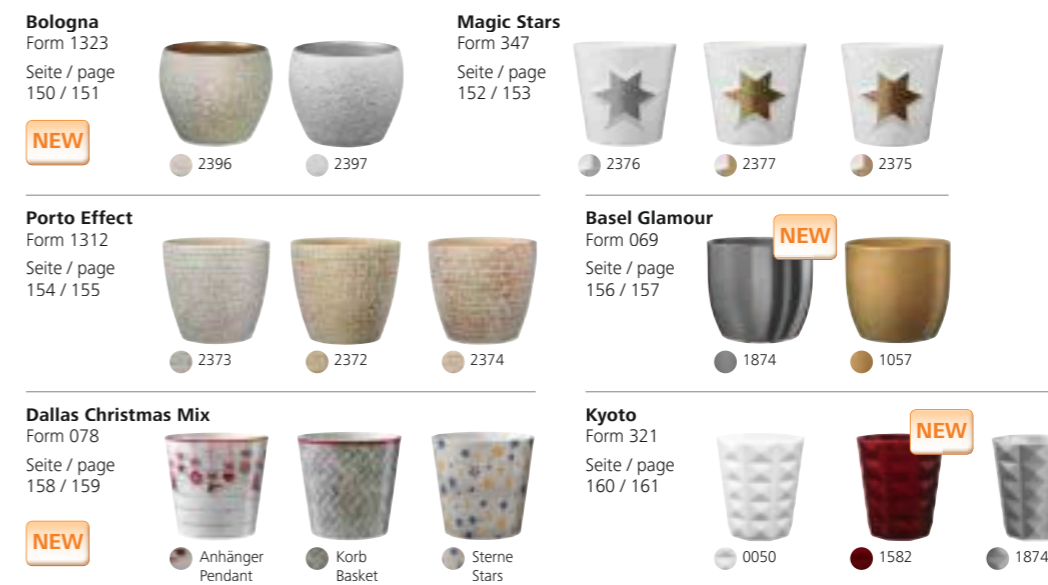

Weitere Gefäße für die Weihnachtszeit finden Sie ab Seite 162.
Further vessels for christmas time can be found from page 162.

Farbvielfalt Color variety

0847 weiß matt matte white	2248 creme glänzend shiny cream	1861 sonnengelb matt matte sunny yellow	1756 bananagrün matt matte banana green	1657 candy pink glänzend shiny candy pink
0050 weiß glänzend shiny white	1192 perlmutter matt matte cream	2309 sonnengelb glänzend shiny sunny yellow	1371 limonengrün glzd. shiny lemon green	1900 fuchsia matt matte fuchsia
2039 nebelweiß matt matte fog white	1591 vanilla glänzend shiny vanilla	1512 gelb glänzend shiny yellow	2061 limette glzd. shiny lime	2399 NEW hellgrau glänzend shiny light gray
1844 weiß Steineffekt white stone effect	2308 zartgelb glänzend shiny light yellow	2060 apfelsine glänzend shiny orange	2150 zartrosa matt matte soft rose	2256 hellgrau Steineffekt light gray stone effect
2202 creme rosé creme rose	1862 mango-orange matt matte mango-orange	2032 hellrosa matt matte light rose	1851 hellgrau matt matte light gray	
2208 strukturweiß structure white		2155 erdbeer-sorbet glzd. shiny strawberry-sorbet	2206 strukturgrau structure gray	
			2097 saharabeige sahara beige	
			2148 taupe glänzend shiny taupe	
			2307 strukturterra structure terra	
			1845 graubraun Steineffekt gray brown stone effect	