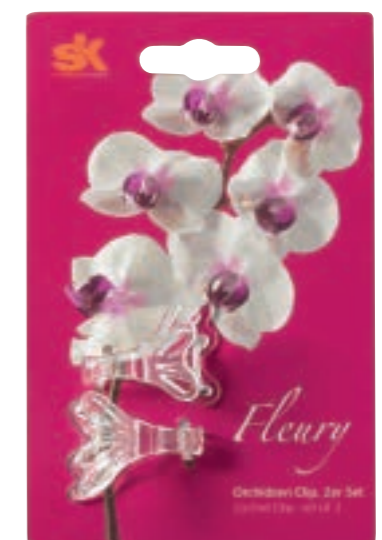

brombeer
blackberry

1599

grün
green

Ø cm Ø cm	Höhe cm Height cm	VE Unit	Lage Layer	PE Pallet
4	3	10	1320	3960

Als Blütenstütze fügt sich der Clip „Fleury“, der einem Schmetterling gleicht, mit einer Größe von ca. 2,6 x 3,6 cm harmonisch in das Bild von Orchidee und Stab ein und verbindet Stängel und Rankhilfe. Passend zum SK Orchideenstab mit Herz ist „Fleury“ eine dekorative und nützliche Ergänzung.

As a blossom support, the clip "Fleury" that looks like a butterfly, with a size of approx. 2.6 x 3.6 cm merges harmoniously into a picture of orchid and stake and connects stems and provides climbing support. Matching the SK orchid stake with heart the Fleury is a decorative and useful addition.