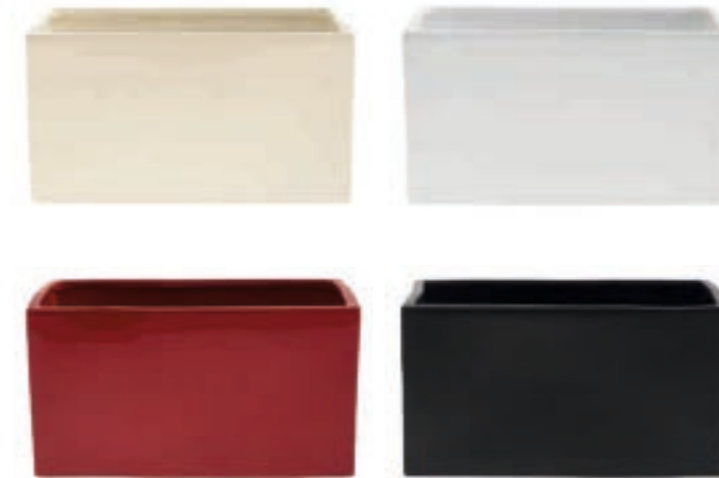

Latina Duett

Jardinière · Form 158

2248

creme glänzend
shiny cream

0050

weiß glänzend
shiny white

1582

bordeaux glänzend
shiny bordeaux

0207

anthrazit matt
matte anthracite

L x B x H cm L x W x H cm	VE Unit	Lage Layer	PE Pallet
25 x 14 x 14	2	16	112*

Ideale Passform für zwei Orchideen.
Ideal form for two orchids.