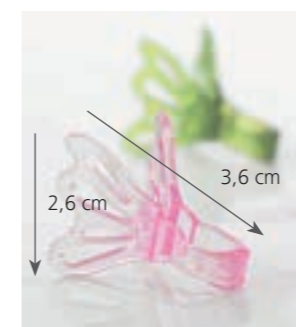

brombeer
blackberry

1599

grün
green

Ø cm Ø cm	Höhe cm Height cm	VE Unit	Lage Layer	PE Pallet
4	3	10	1320	3960

Als Blütenstütze fügt sich der Clip „Fleury“, der einem Schmetterling gleicht, mit einer Größe von ca. 2,6 x 3,6 cm harmonisch in das Bild von Orchidee und Stab ein und verbindet Stängel und Rankhilfe. Passend zum SK Orchideenstab mit Herz ist „Fleury“ eine dekorative und nützliche Ergänzung.

As a blossom support, the clip "Fleury" that looks like a butterfly, with a size of approx. 2.6 x 3.6 cm merges harmoniously into a picture of orchid and stake and connects stems and provides climbing support. Matching the SK orchid stake with heart the Fleury is a decorative and useful addition.